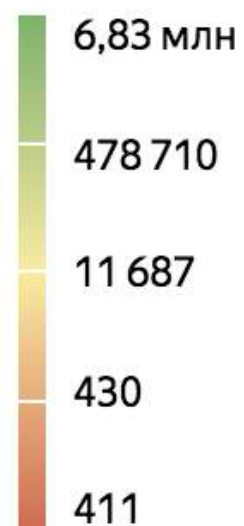

Посещаемость

Источники, сводка [Как использовать](#)

100% визитов из 3,31 млн    Сохранить отчет 

Сегодня Вчера Неделя Месяц Квартал Год  1 мая — 31 окт 2023 Детализация: по месяцам  Данные: с роботами 

Сегмент  Сравнить сегменты  Выборка: 100%  Атрибуция: Последний значимый переход  

Визиты, в которых  для людей, у которых 

Визиты      717 

Скрыть график 

Всего

Авахо

География аудитории

90% Гео посещений в год — Москва и МО

Авахо