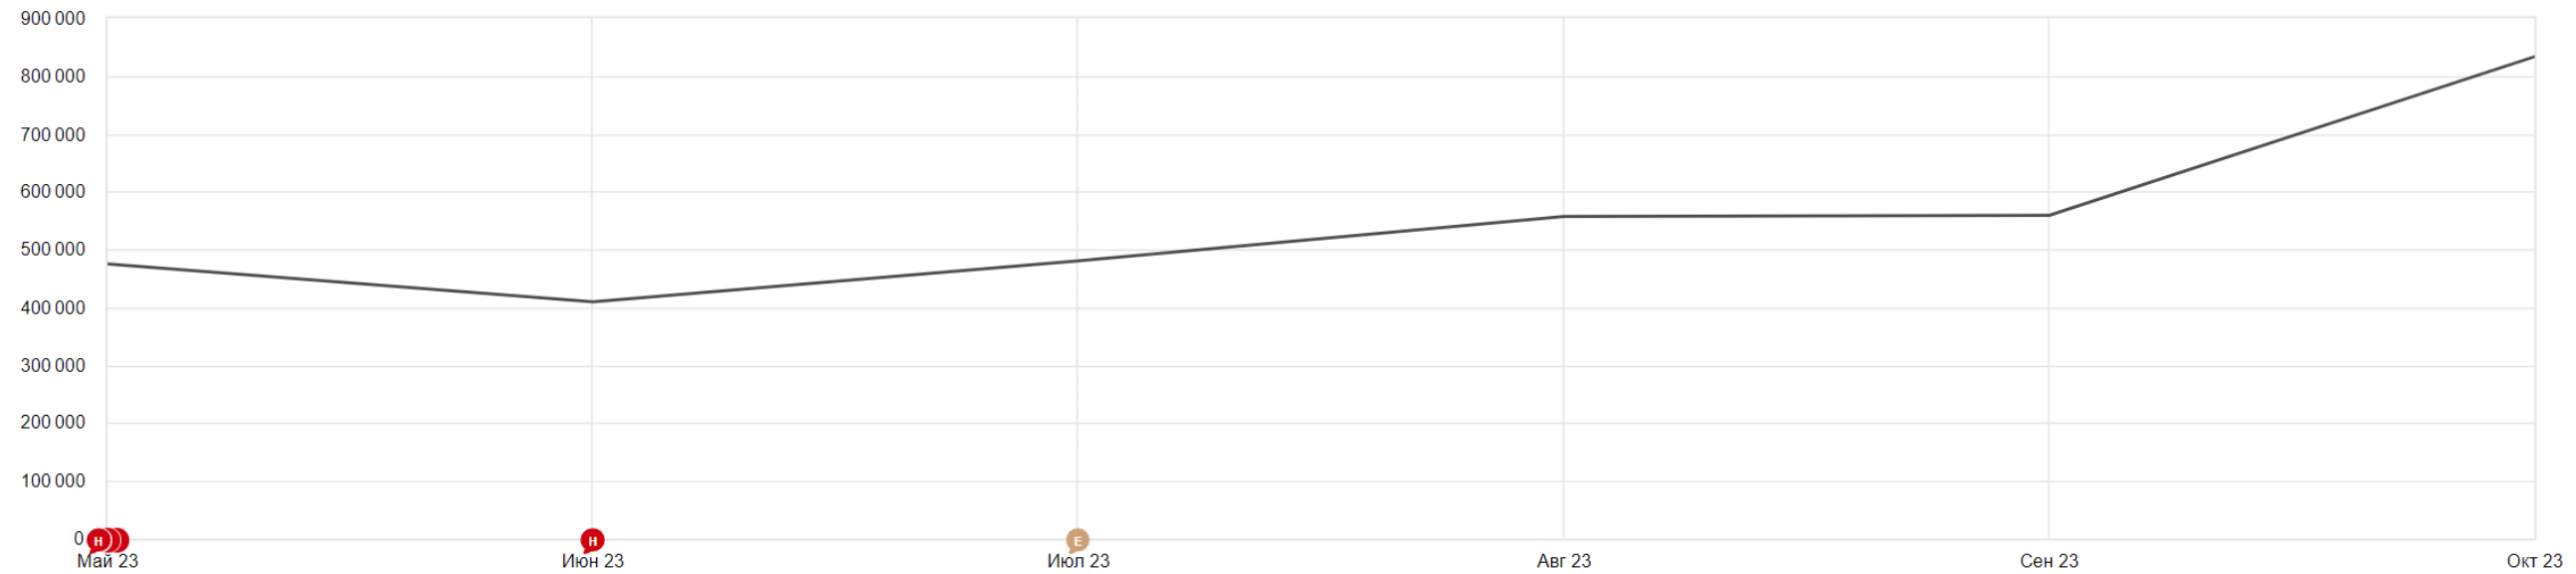

200 000

объявлений

Ежедневное обновление базы

Лидирующие позиции на рынке

Аудитория

Более 600 000 посетителей в месяц, ≈ 65% — органический трафик. На Авахо качественный трафик, с прозрачными источниками и каналами.

Посещаемость

Источники, сводка [Как использовать](#)

100% визитов из 3,31 млн    Сохранить отчет 

Сегодня Вчера Неделя Месяц Квартал Год  1 мая — 31 окт 2023 Детализация: по месяцам  Данные: с роботами 

Сегмент  Сравнить сегменты  Выборка: 100%  Атрибуция: Последний значимый переход  

Визиты, в которых  для людей, у которых 

Визиты      717 

Скрыть график 

Всего

Авахо

География аудитории

90% Гео посещений в год — Москва и МО

Авахо