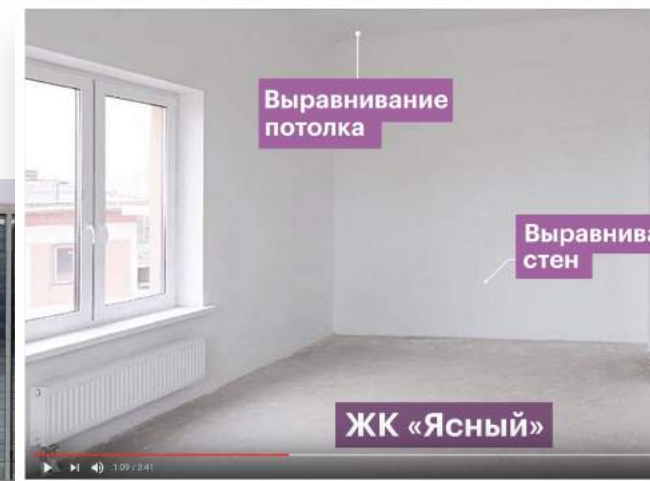

A screenshot of the Avaho.ru website showing several real estate listings. The listings include photos of buildings and text descriptions. One listing is for 'ЖК D1' with a price of 'от 5 млн руб.' and another for 'ЖК Prime park' with a price of 'от 440 000 руб./м²'. The website has a clean, modern layout with a white background and blue accents.