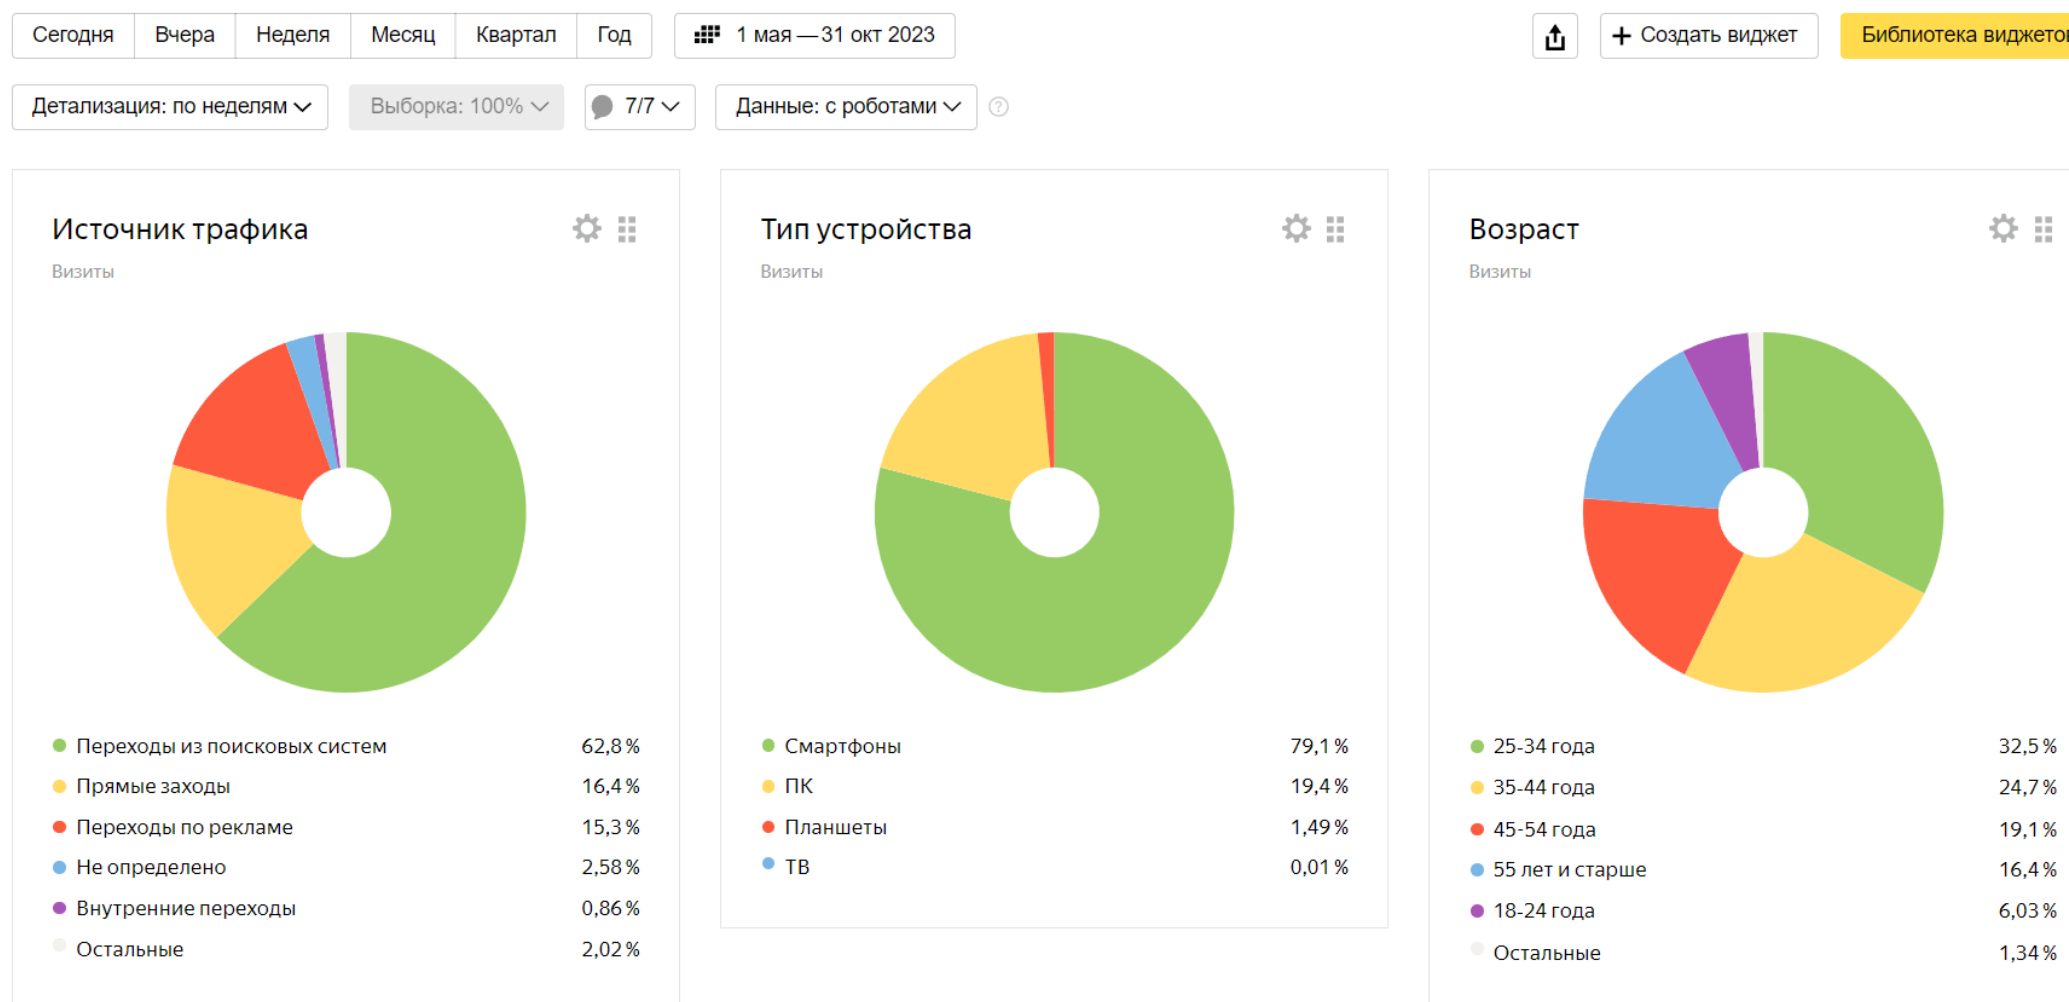

200 000

объявлений

Ежедневное обновление базы

Лидирующие позиции на рынке

Аудитория

Более 600 000 посетителей в месяц, ≈ 65% — органический трафик. На Авахо качественный трафик, с прозрачными источниками и каналами.

Посещаемость

Источники, сводка [Как использовать](#)

100% визитов из 3,31 млн    Сохранить отчет 

Сегодня Вчера Неделя Месяц Квартал Год  1 мая — 31 окт 2023 Детализация: по месяцам  Данные: с роботами 

Сегмент  Сравнить сегменты  Выборка: 100%  Атрибуция: Последний значимый переход  

Визиты, в которых  для людей, у которых 

Визиты      717 

Скрыть график 

Всего

Авахо

География аудитории

90% Гео посещений в год — Москва и МО

Авахо