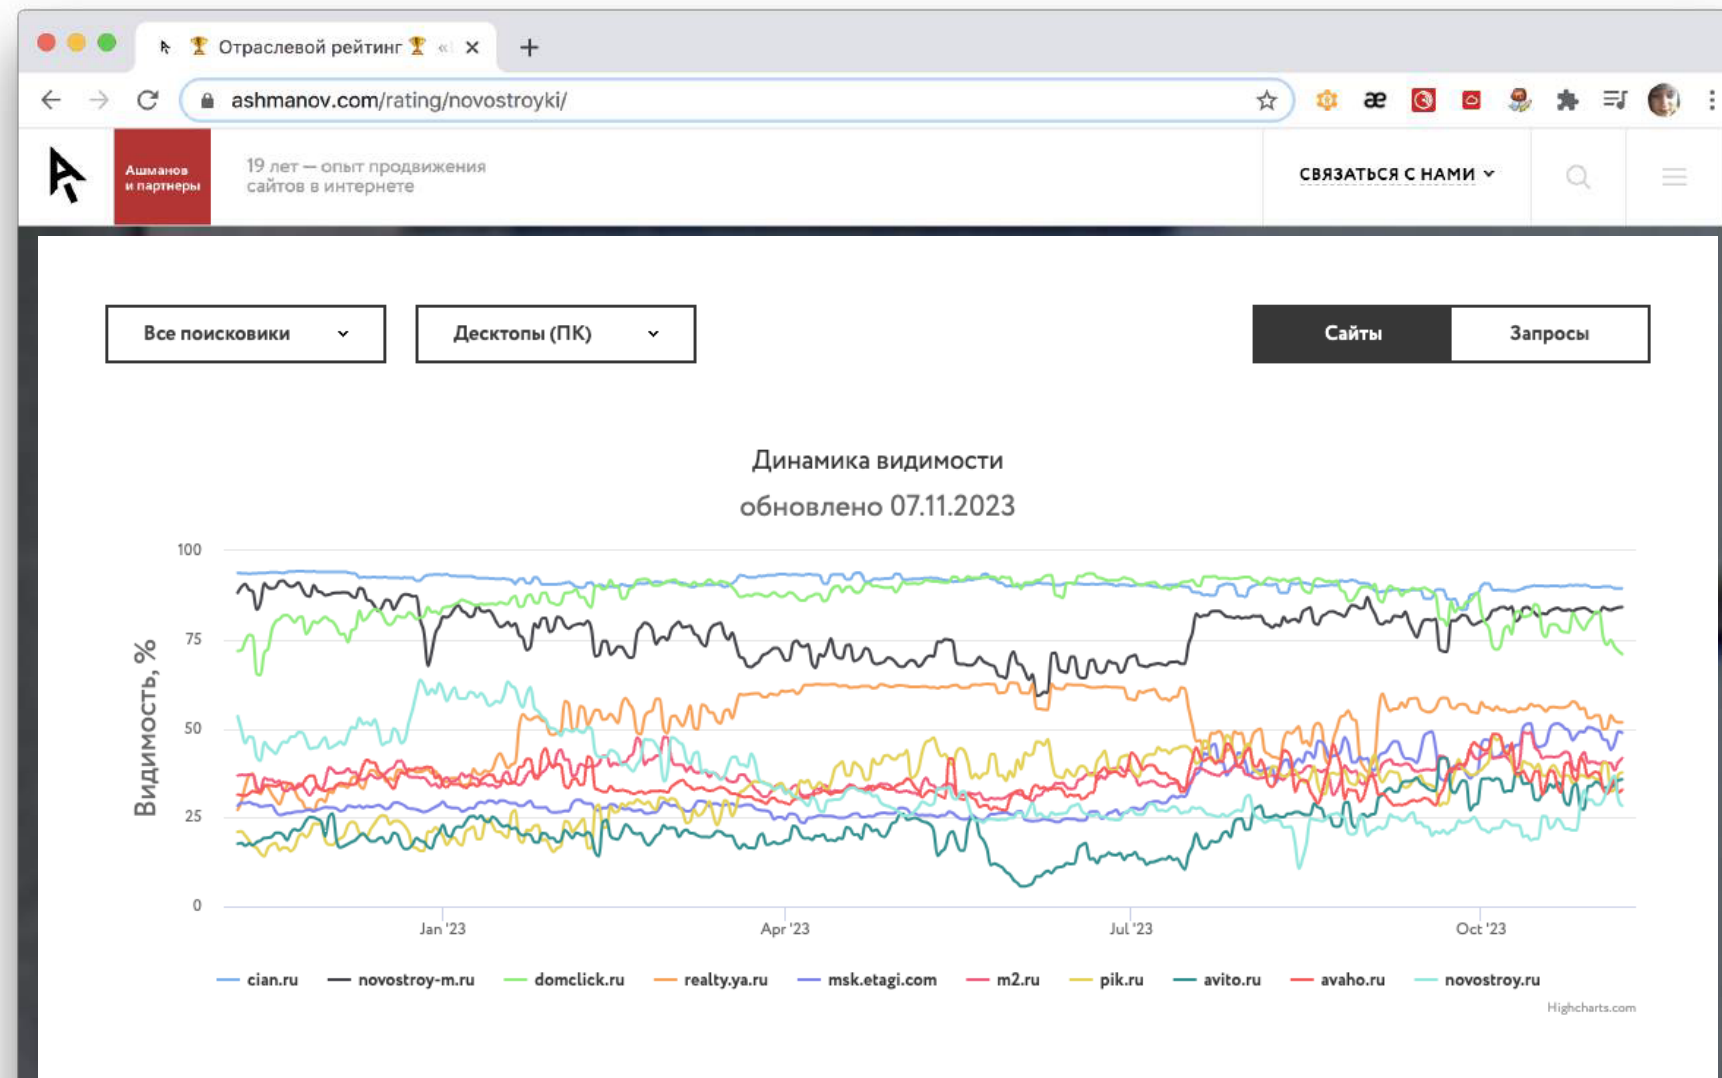

200 000

объявлений

Ежедневное обновление базы

Лидирующие позиции на рынке

Аудитория

Более 600 000 посетителей в месяц, ≈ 65% — органический трафик. На Авахо качественный трафик, с прозрачными источниками и каналами.

Посещаемость

Источники, сводка [Как использовать](#)

100% визитов из 3,31 млн    Сохранить отчет 

Сегодня Вчера Неделя Месяц Квартал Год  1 мая — 31 окт 2023 Детализация: по месяцам  Данные: с роботами 

Сегмент  Сравнить сегменты  Выборка: 100%  Атрибуция: Последний значимый переход  